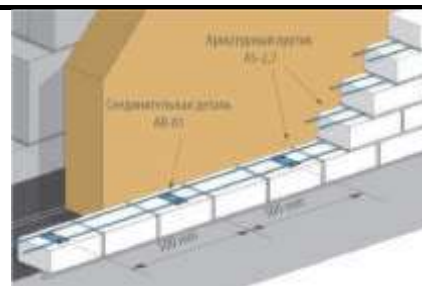

- 1 Частая сетка предохраняющая перед проникновением грызунов и насекомых.
- 2 Внутреннее предохранение от воды и отвод конденсата.

– Габаритные размеры 11 x 6 x 1,1 см.  
– Предлагаемые цвета: белый, светло-серый, темно-серый, графит, черный, коричневый, желтый

ГОРИЗОНТАЛЬНАЯ КЛАДКА

КЛАДКА НА РЕБРО

ВЕРТИКАЛЬНАЯ КЛАДКА

BAUT SU 50-45		<b>55</b>
<b>Навесные консоли (цена за 1 шт.) GSP (</b>		
Навесная консоль GSP 110		<b>4850</b>
Навесная консоль GSP 180...190		<b>5600</b>
Навесная консоль GSP 210...230		<b>5850</b>
Навесная консоль GSP 245...270		<b>6100</b>
Навесная консоль GSP 280...285		<b>6500</b>
Навесная консоль GSP 300		<b>6750</b>
Навесная консоль GSP 2D(K)-260		<b>12 500</b>

### Армирование BAUT

Соединительная деталь AR-01 - это прямоугольная пластина, углы которой загнуты вниз под углом 45°, а перпендикулярно вверх обращены выдавленные из пластины треугольные зубья. Зубья расположены в шахматном порядке таким образом, чтобы в них можно было зафиксировать арматурный пруток AS.