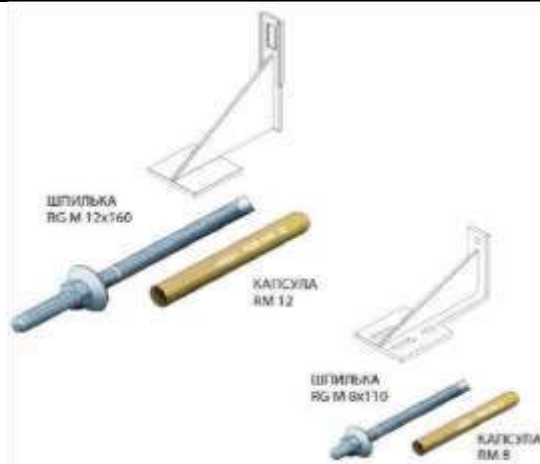

### Армирование BAUT

Соединительная деталь AR-01 - это прямоугольная пластина, углы которой загнуты вниз под углом 45°, а перпендикулярно вверх обращены выдавленные из пластины треугольные зубья. Зубья расположены в шахматном порядке таким образом, чтобы в них можно было зафиксировать арматурный пруток AS.

Арматура AS - это покрытый цинк Крепеж арматуры AR-01, 72x30мм	ом арматурный прут	<b>21</b>
Арматурный прут AS 2.7 (длина 2,7м; диаметр 4мм)		<b>76</b>

# КРЕПЛЕНИЕ КРОНШТЕЙНОВ

Навесные кронштейны КР и GSP крепятся к бетону с помощью химического анкера Fischer R (Eurobond), состоящего из клеевой капсулы RM и резьбовой шпильки из нержавеющей стали RG

М, или из аналогичных элементов, соответствующих выдвигаемым требованиям. Монтаж химического анкера производят с соблюдением мер безопасности и технологических требований.