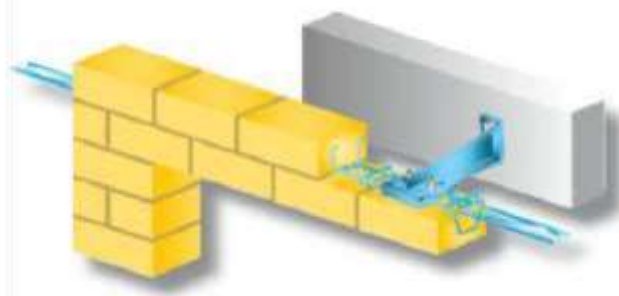

ГОРИЗОНТАЛЬНАЯ КЛАДКА

КЛАДКА НА РЕБРО

ВЕРТИКАЛЬНАЯ КЛАДКА

BAUT SU 50-45		<b>55</b>
<b>Навесные консоли (цена за 1 шт.) GSP (</b>		
Навесная консоль GSP 110		<b>4850</b>
Навесная консоль GSP 180...190		<b>5600</b>
Навесная консоль GSP 210...230		<b>5850</b>
Навесная консоль GSP 245...270		<b>6100</b>
Навесная консоль GSP 280...285		<b>6500</b>
Навесная консоль GSP 300		<b>6750</b>
Навесная консоль GSP 2D(K)-260		<b>12 500</b>

### Армирование BAUT

Соединительная деталь AR-01 - это прямоугольная пластина, углы которой загнуты вниз под углом 45°, а перпендикулярно вверх обращены выдавленные из пластины треугольные зубья. Зубья расположены в шахматном порядке таким образом, чтобы в них можно было зафиксировать арматурный пруток AS.