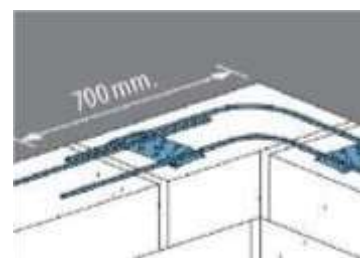

Арматура AS - это покрытый цинк Крепеж арматуры AR-01, 72x30мм	ом арматурный прут	21
Арматурный прут AS 2.7 (длина 2,7м; диаметр 4мм)		76